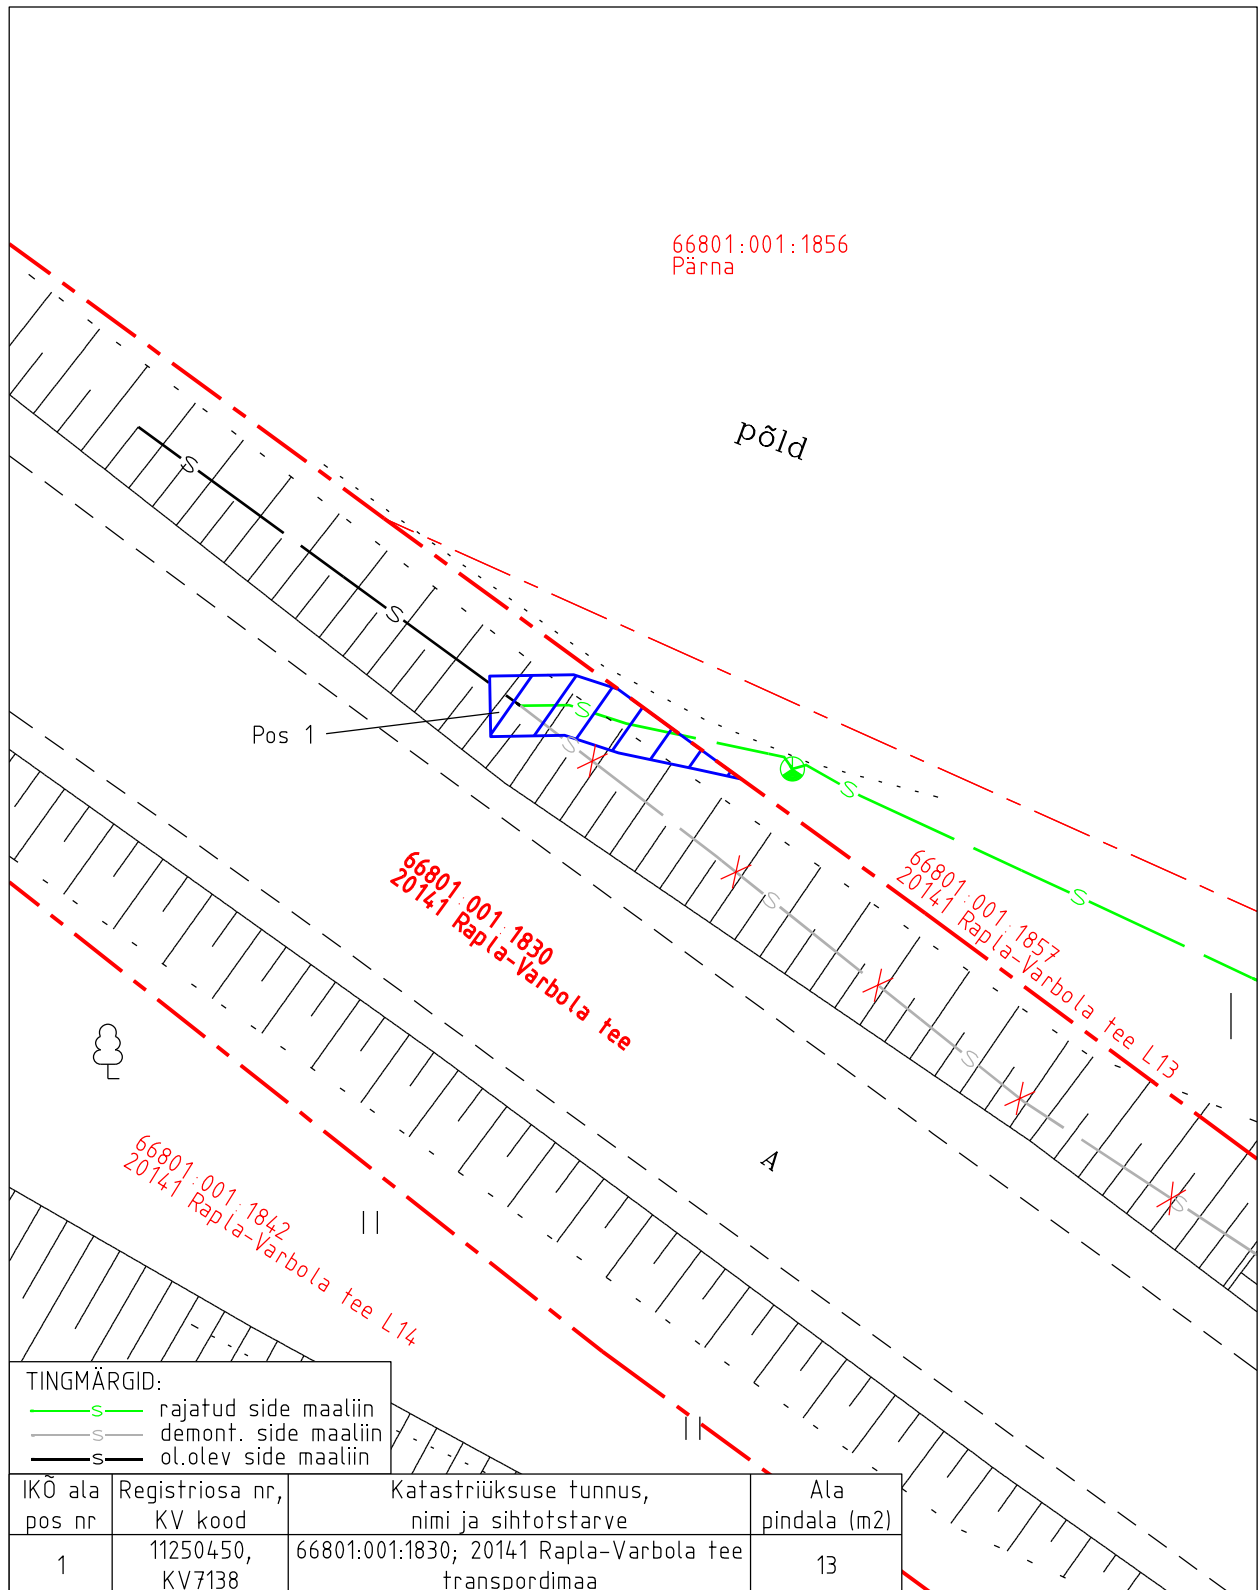

Isikliku kasutusõiguse asendiplaan

Kinnistu nimi: 20141 Rapla-Varbola tee (reg.nr 11250450)

Katastritunnus: 66801:001:1830

Asukoht: Sikeldi küla, Rapla vald, Rapla maakond

Verstov OÜ töö nr RBDTD-EE-DS1-DPS2_VER_OU1281

Isikliku kasutusõiguse pindala kokku ligikaudu 13 m²

Koormatava katastriüksuse piir

Katastriüksuste piirid (väljavõte 11.06.2024)

Plaan 1-1

M 1:250

Koostaja:

OÜ Kirjanurk